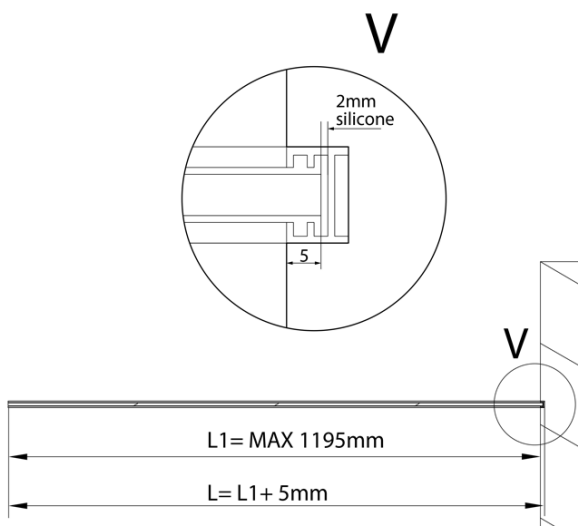

Produktový list

Objednací kód: **AL2243**

ARCHITEX LINE kalené čiré sklo, 1105x1997x8mm

L1=MAX 1195
L=L1+5