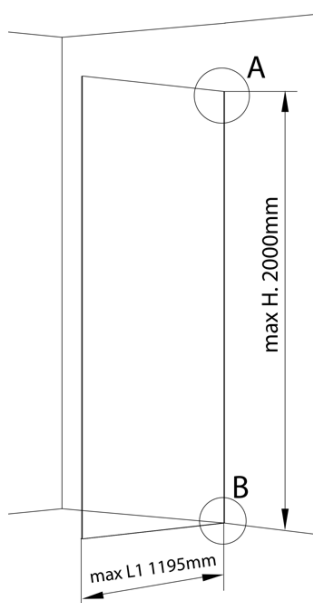

Produktový list

Objednací kód: **AL2243**

ARCHITEX LINE kalené čiré sklo, 1105x1997x8mm

L1=MAX 1195
L=L1+5