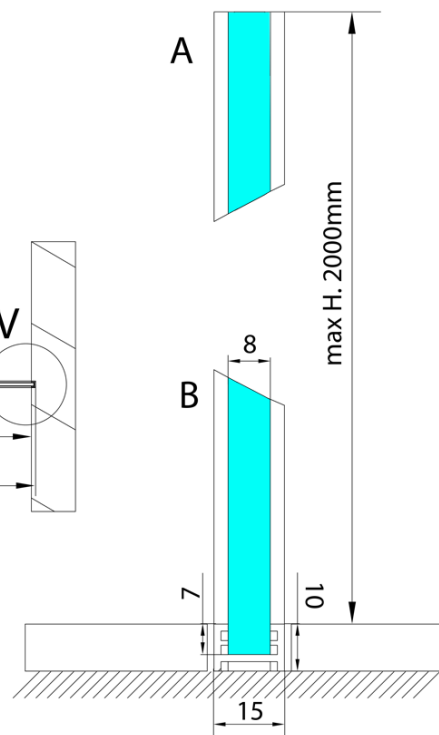

Produktový list

Objednací kód: **AL2243**

ARCHITEX LINE kalené čiré sklo, 1105x1997x8mm

L1=MAX 1195
L=L1+5